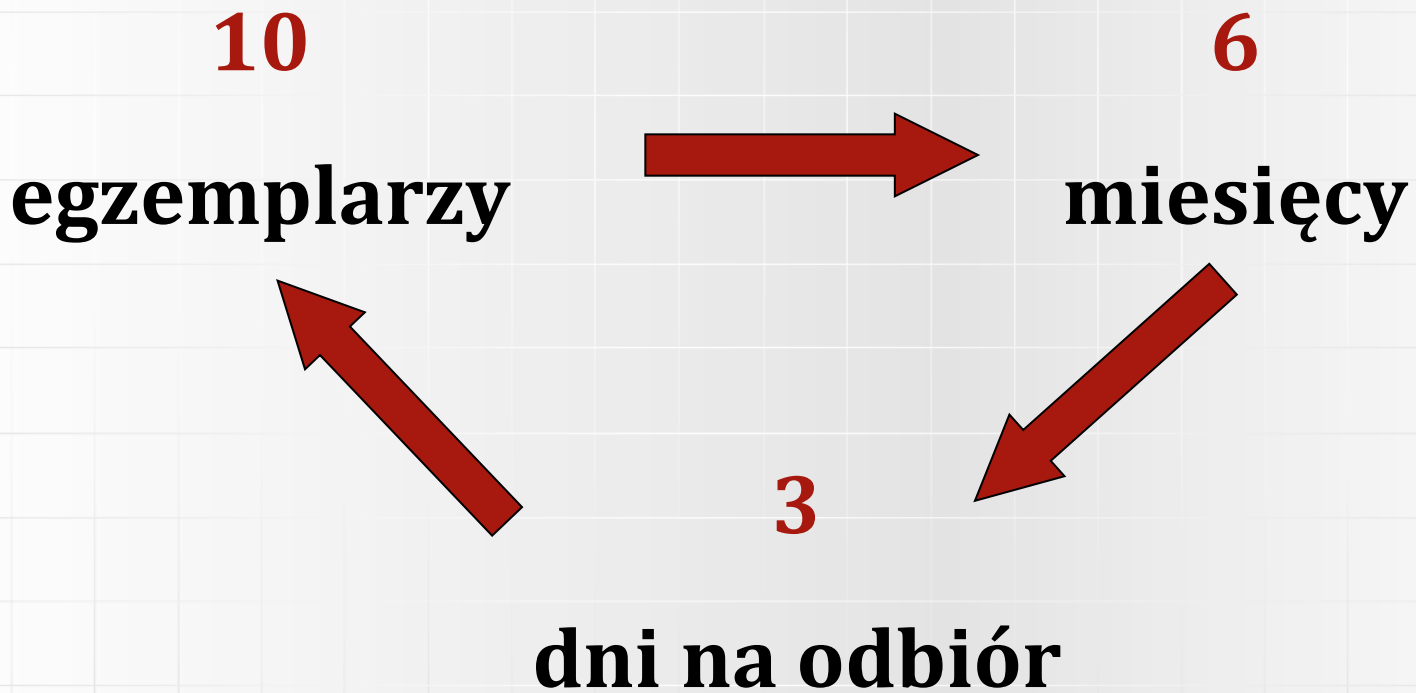

Limity wypożyczenia książek