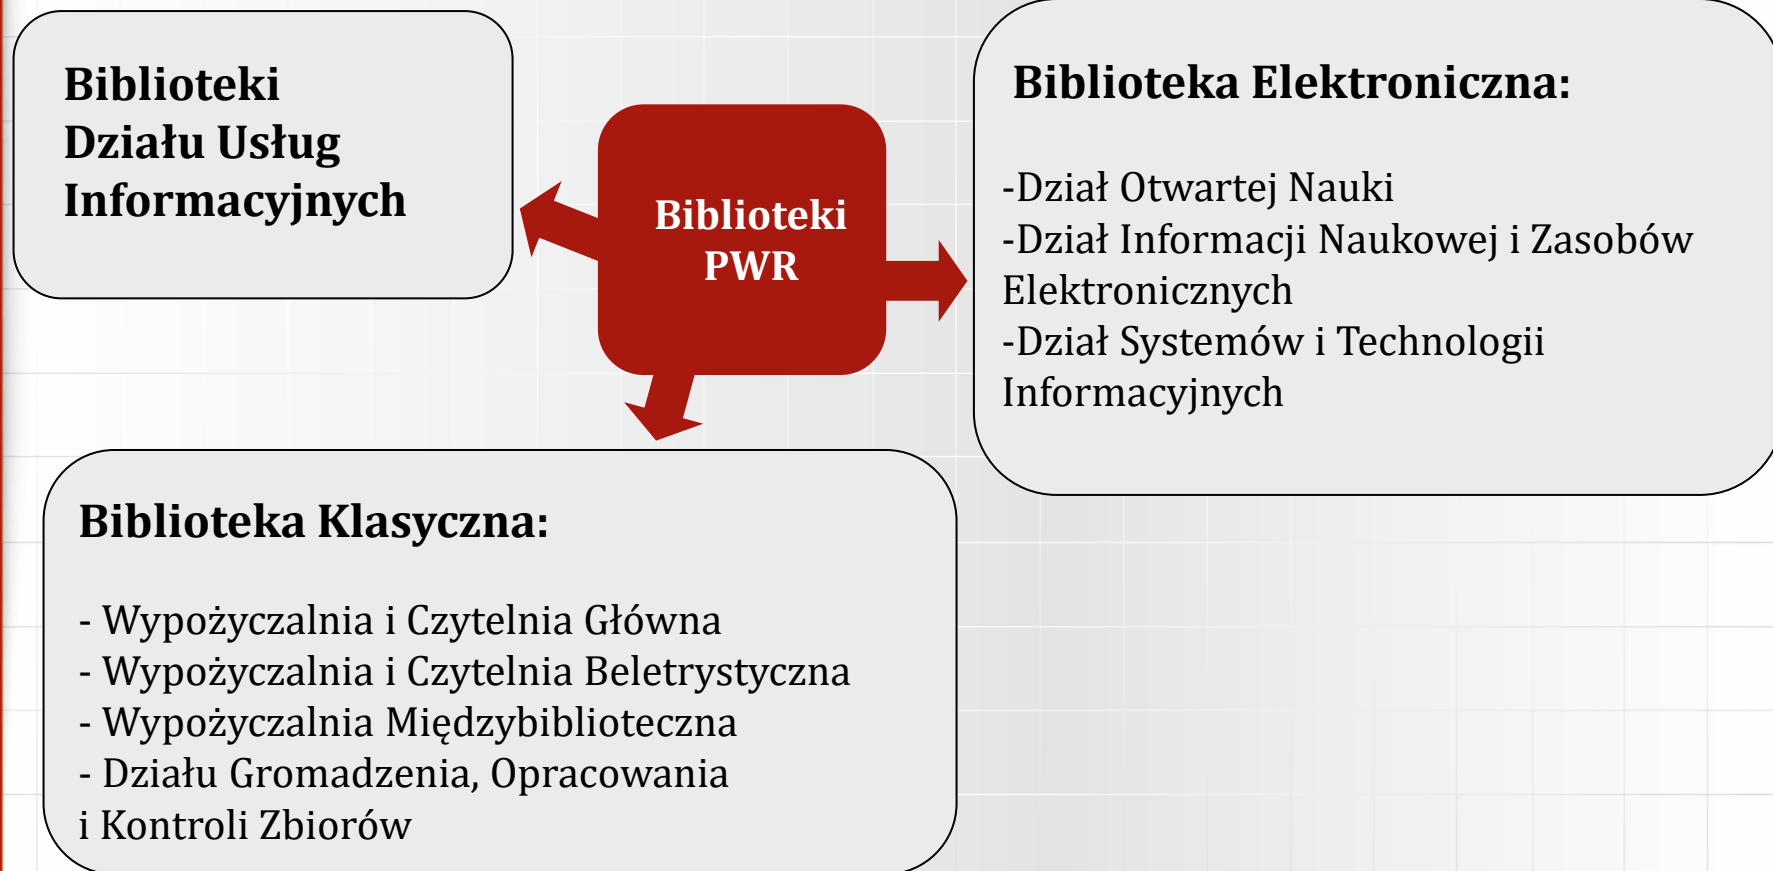

System biblioteczno-informacyjny Politechniki Wroclawskiej

Lokalizacja Bibliotek PWr we Wrocławiu

Biblioteka Klasyczna - bud. A-1

Biblioteka Elektroniczna - bud. D-21

Biblioteki Działu Usług Informacyjnych: