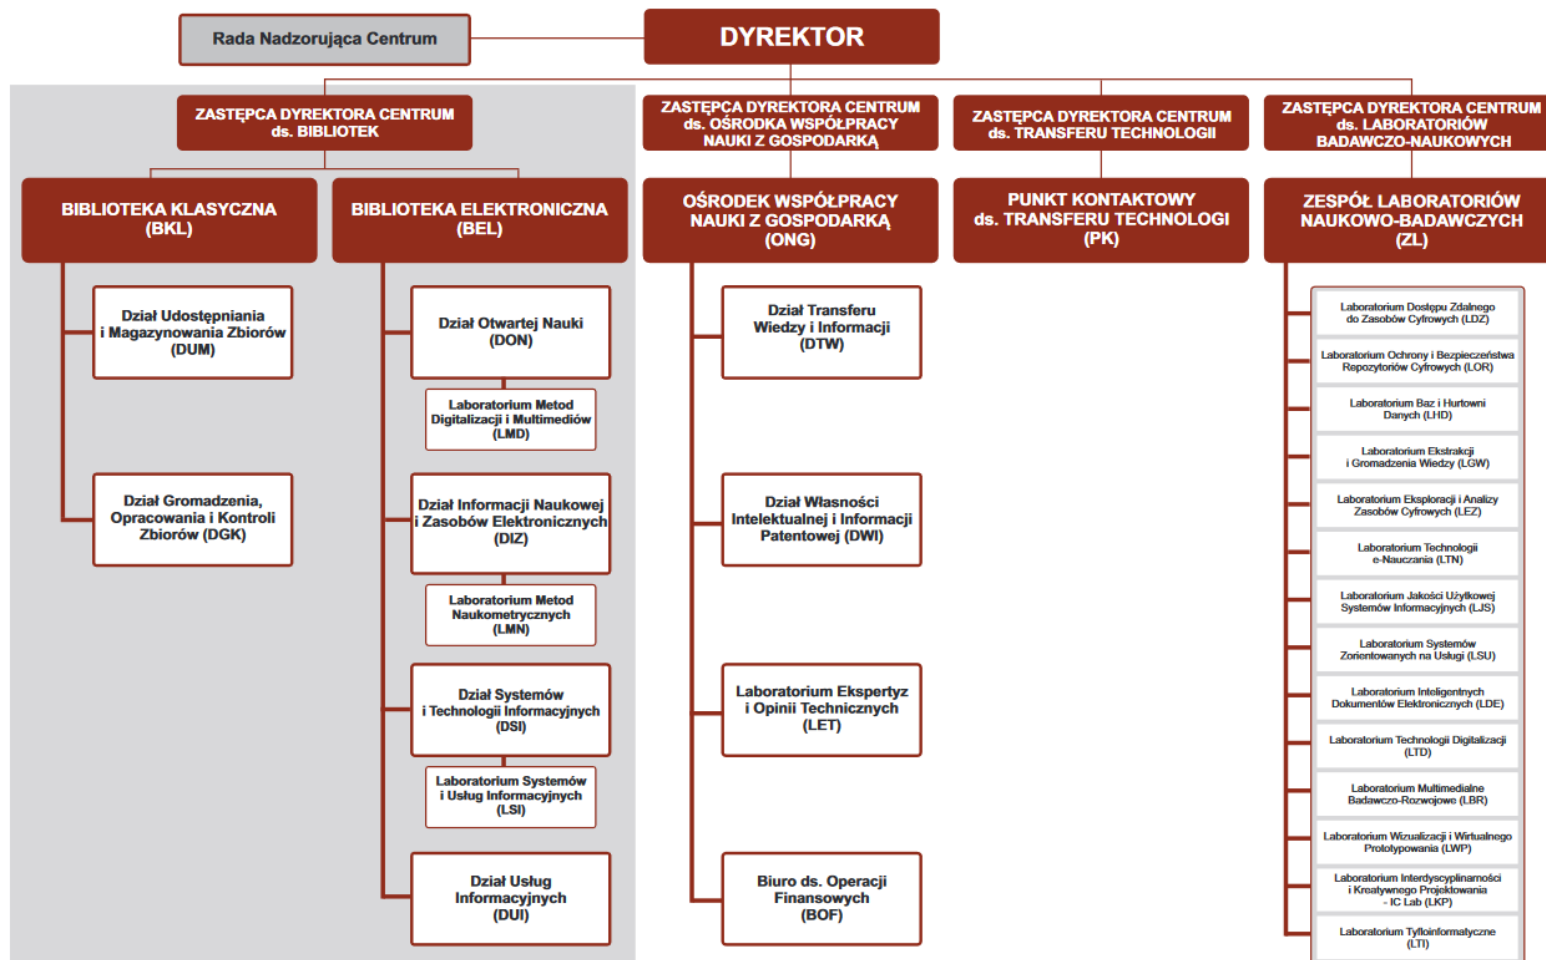

Politechnika
Wroclawska

Centrum Wiedzy i Informacji Naukowo-Technicznej

Biblioteki Politechniki Wrocławskiej

Szkolenie biblioteczne dla studentów I roku

rok akademicki 2017/2018

HR EXCELLENCE IN RESEARCH

CENTRUM WIEDZY I INFORMACJI NAUKOWO-TECHNICZNEJ (CWINT)

System biblioteczno-informacyjny Politechniki Wroclawskiej

Lokalizacja Bibliotek PWr we Wrocławiu

Biblioteka Klasyczna - bud. A-1

Biblioteka Elektroniczna - bud. D-21

Biblioteki Działu Usług Informacyjnych:

- Biblioteka architektury - bud. E-3
- Biblioteka budownictwa - bud. A-1
- Biblioteka chemii - bud. A-3
- Biblioteka elektroniki - bud. C-5
- Biblioteka elektroniki i fotoniki - bud. C-6
- Biblioteka inżynierii elektrycznej - bud D-20
- Biblioteka górnictwa - bud. L-1